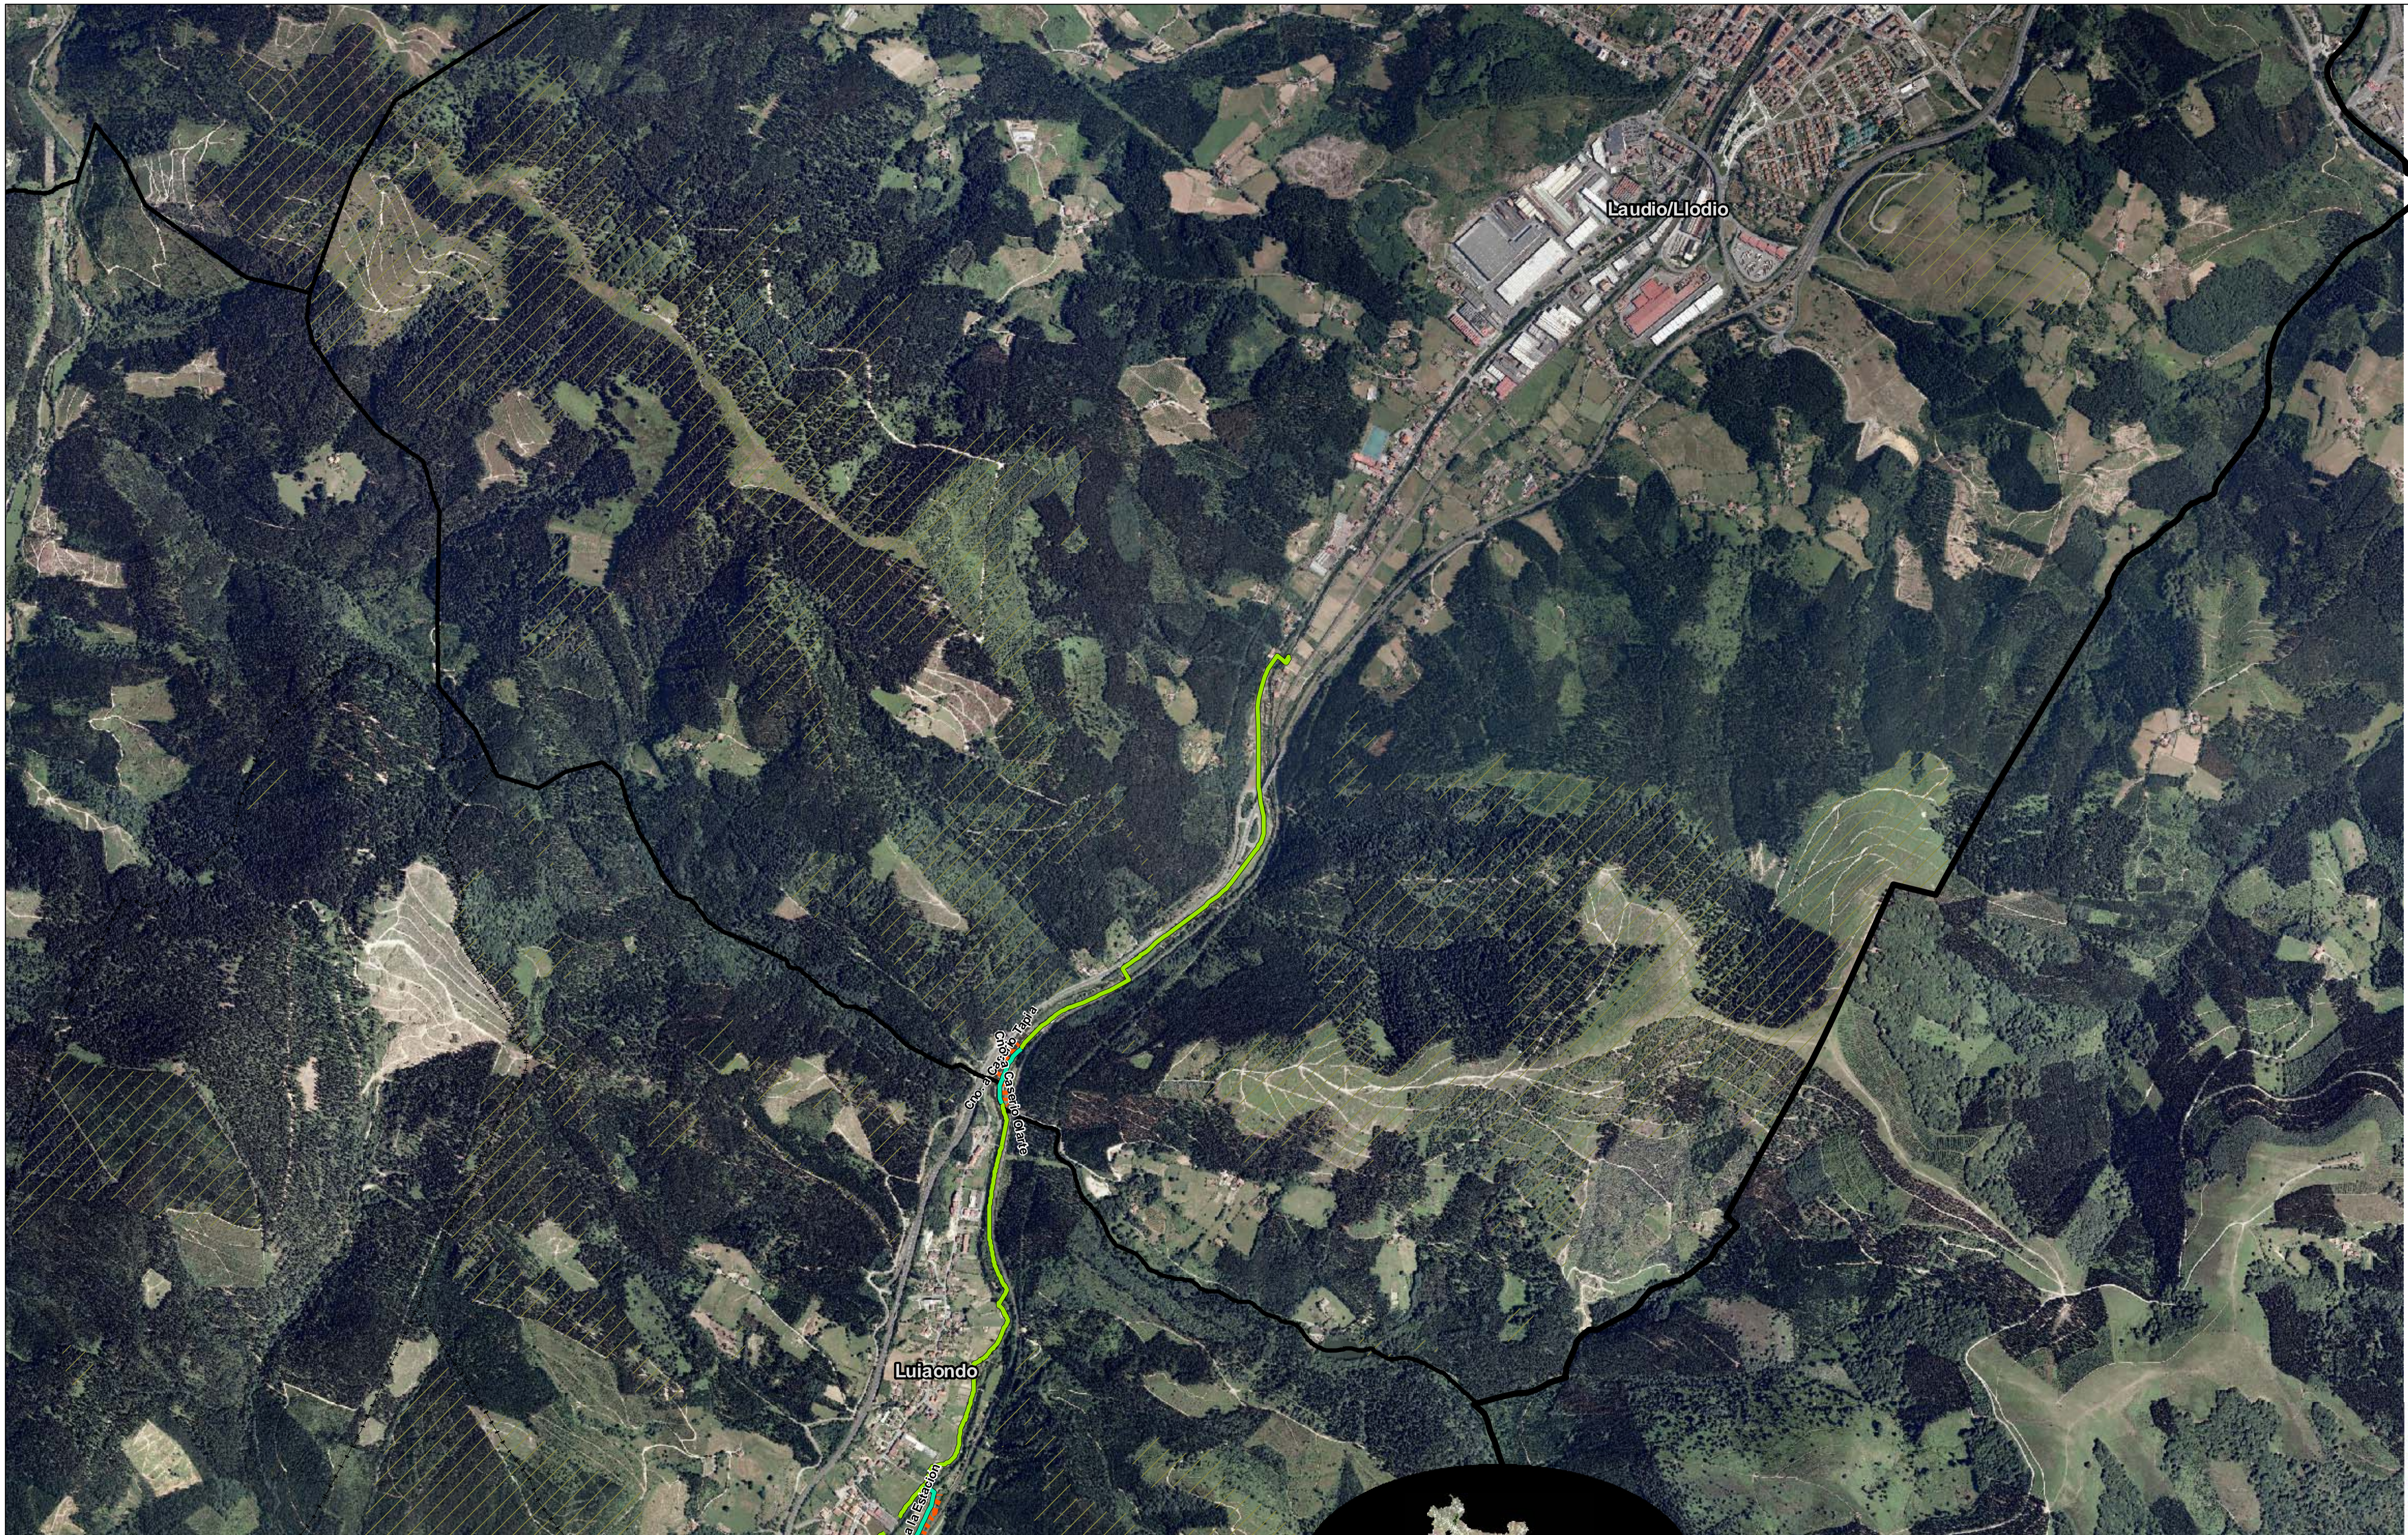

Tresna
ARABAKO IBILBIDE BERDEEN SAREAREN KATALOGOA
Instrumento
CATÁLOGO DE ITINERARIOS VERDES DEL TERRITORIO HISTÓRICO DE ÁLAVA

Tresna
ERREGISTRO KARTOGRAFIKOA
Instrumento
REGISTRO CARTOGRAFICO

Bide berdea
NERBIOIKO PARKE LINEALEKO BIDE BERDEA
Itinerario Verde
VÍA VERDE DEL PARQUE LINEAL DEL NERVIÓN

Plano zombakia PLN-0 1/25.000 *Eskala* (A1) - (A3) 1/50.000
Nº Plano PLN-0 1/25.000 *Eskala* (A1) - (A3) 1/50.000

 Arabako Foru Aldundia
 Diputación Foral de Álava

LEGENDA
LEYENDA

-  Bide Berdea Via Verde
-  Ibil Berdea Ruta Verde
-  Bidezidor Berdea Senda Verde
-  Probintzia Provincia
-  Udala MUNICIPIO
-  Udaltzako mugak

LEGENDA
LEYENDA

- Bide Berdea Via Verde
- Ibilbide Berdea Ruta Verde
- Bidebidar Berdea Senda Verde
- Errepideak Carreteras
- Landa Bideen Erregistro Registro Caminos Agrícolas
- Basogintzako bideak Pistas forestales