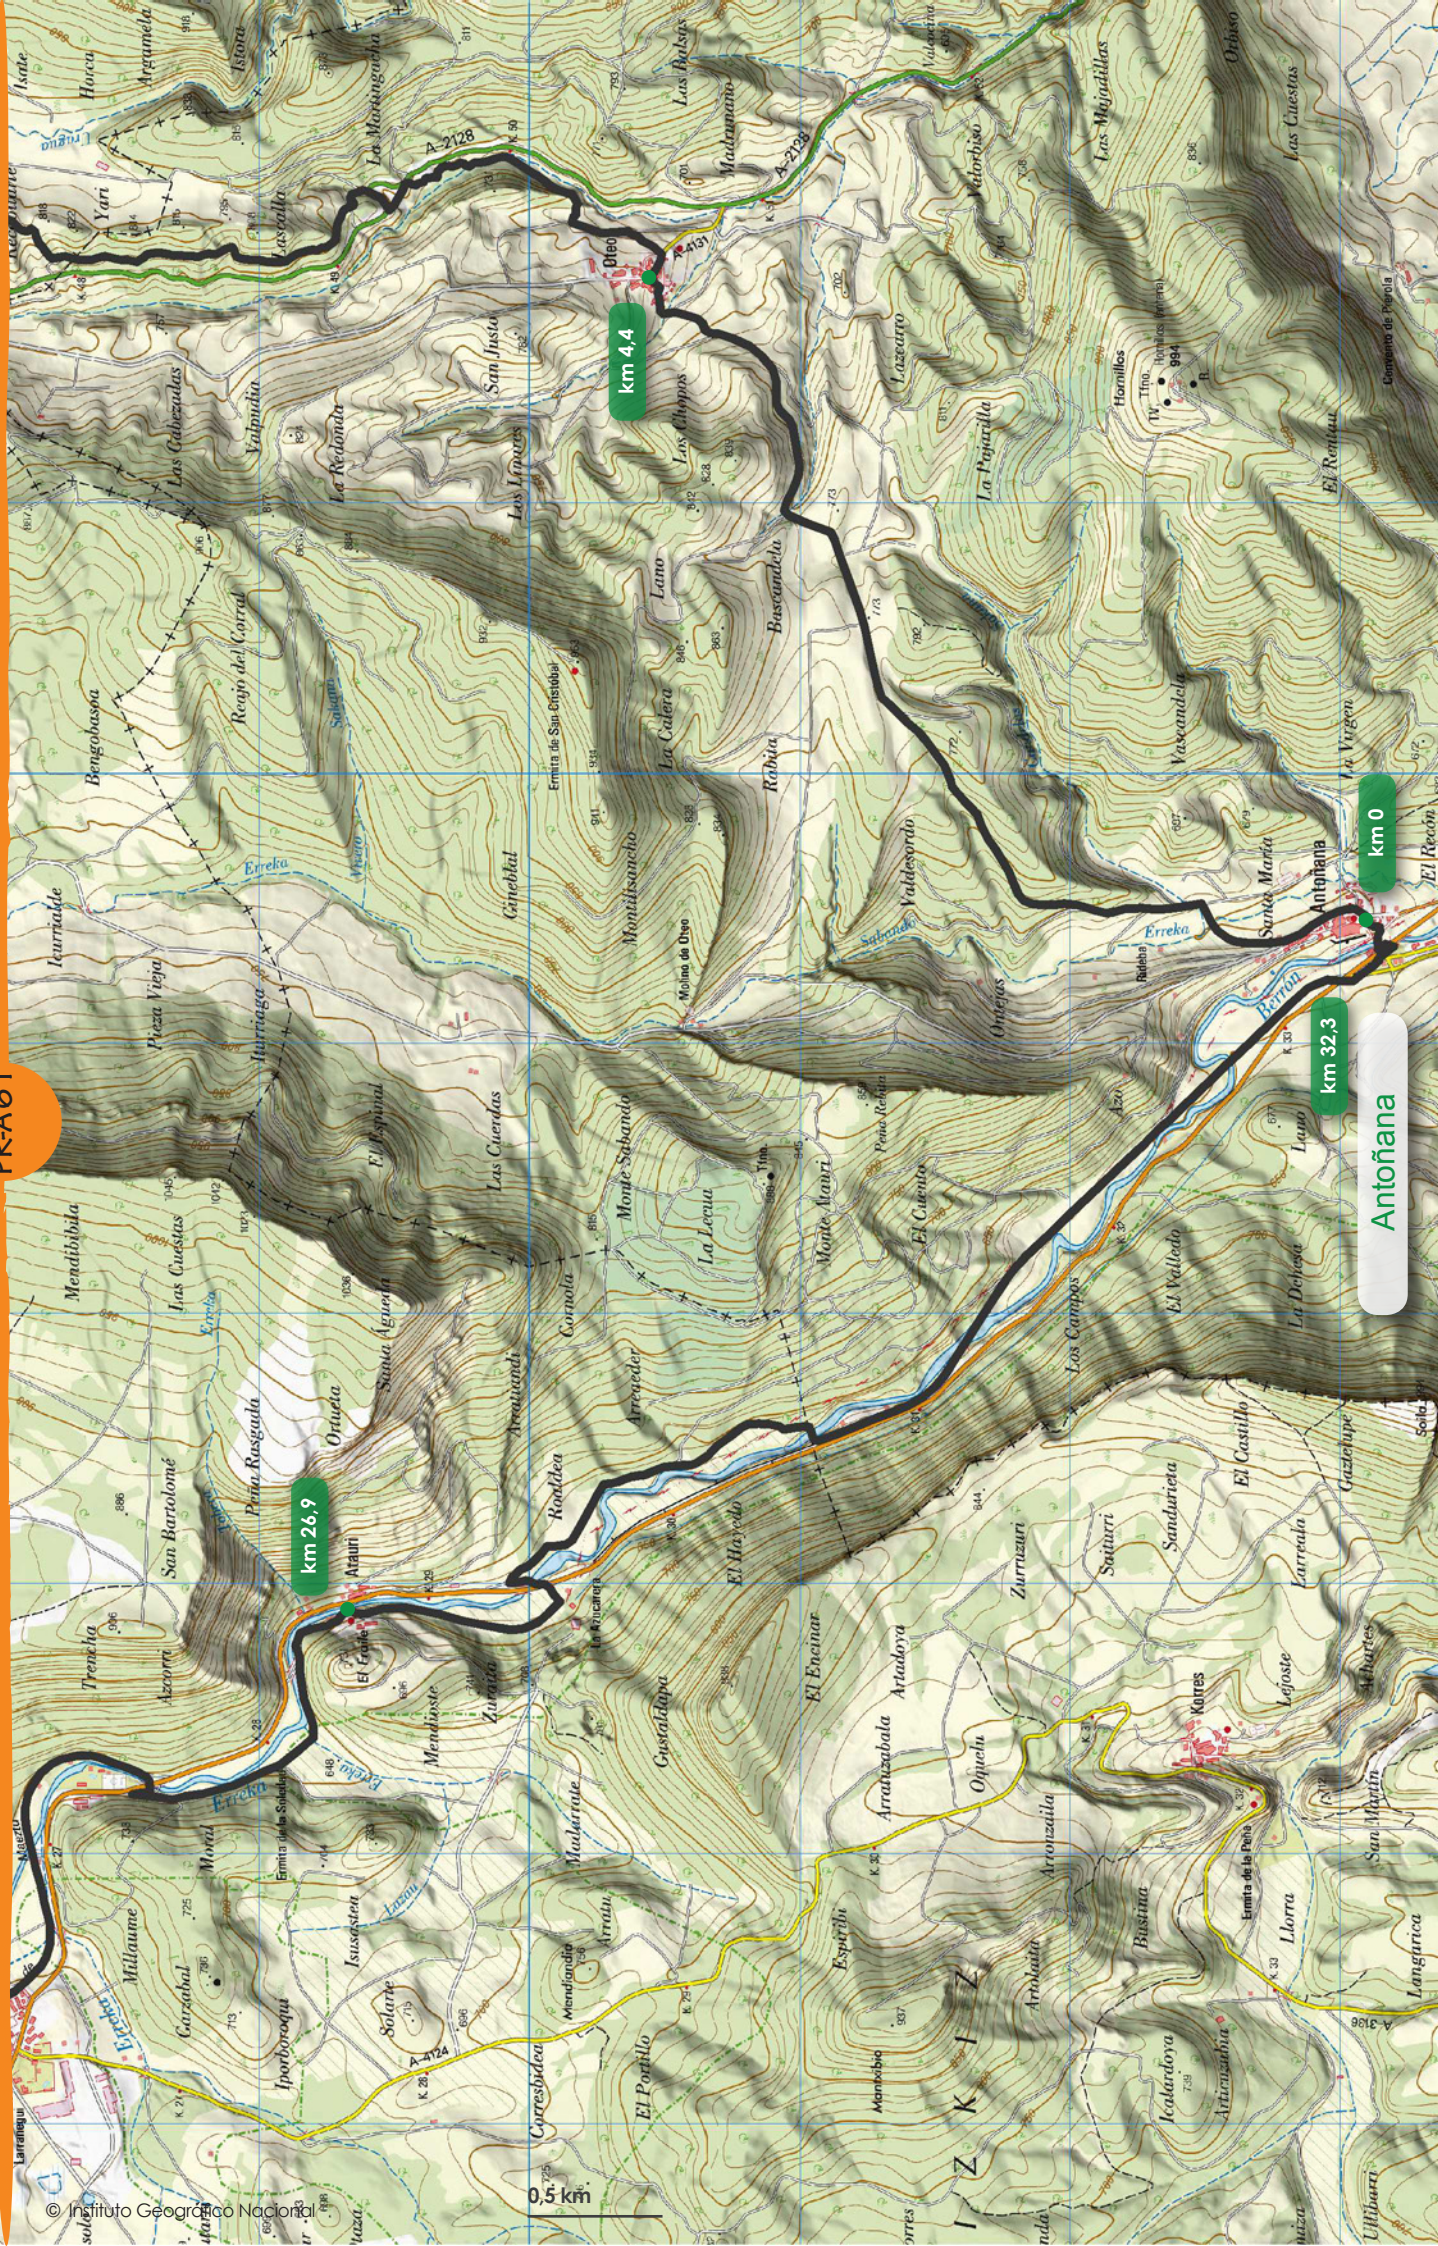

Ruta circular de la Montaña Alavesa

Arabako ibilbide berdeen sarea

Red de itinerarios Verdes de Alava

PR-A 61

km 26,9

km 4,4

km 32,3

km 0

Antoñana